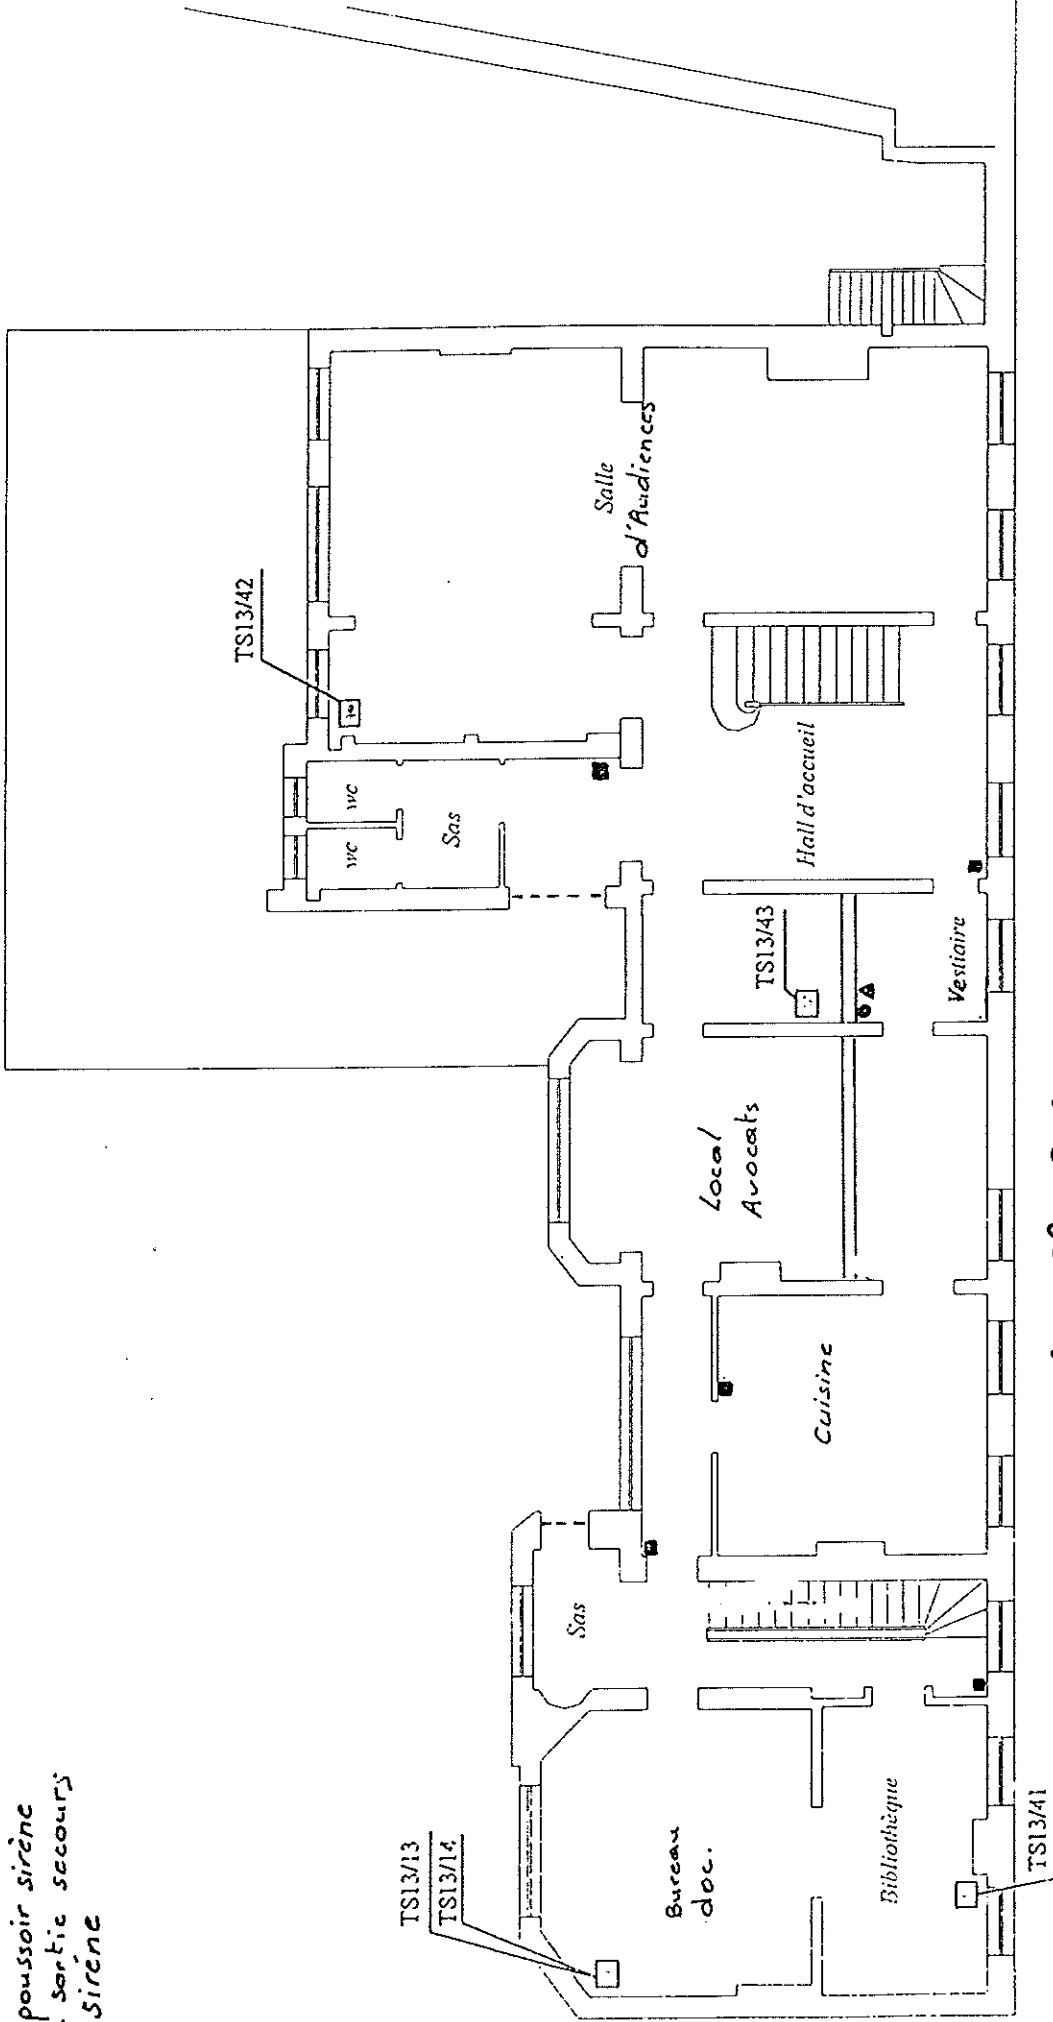

Rez-de-chaussée

1. Légende
2. extincteur
   - poussoir sirène
   - - - sortie secours
   - ▲ sirène

Rue N-D Débonnaire, 27

Cour du Travail

Hôtel du Gouverneur
Rue N-D Débonnaire - Mons

PROVINCE DU HAINAUT
MINISTÈRE DES TRAVAUX PUBLICS

DOSSIER: 97/51.0332/040T

26/05/97 13:23