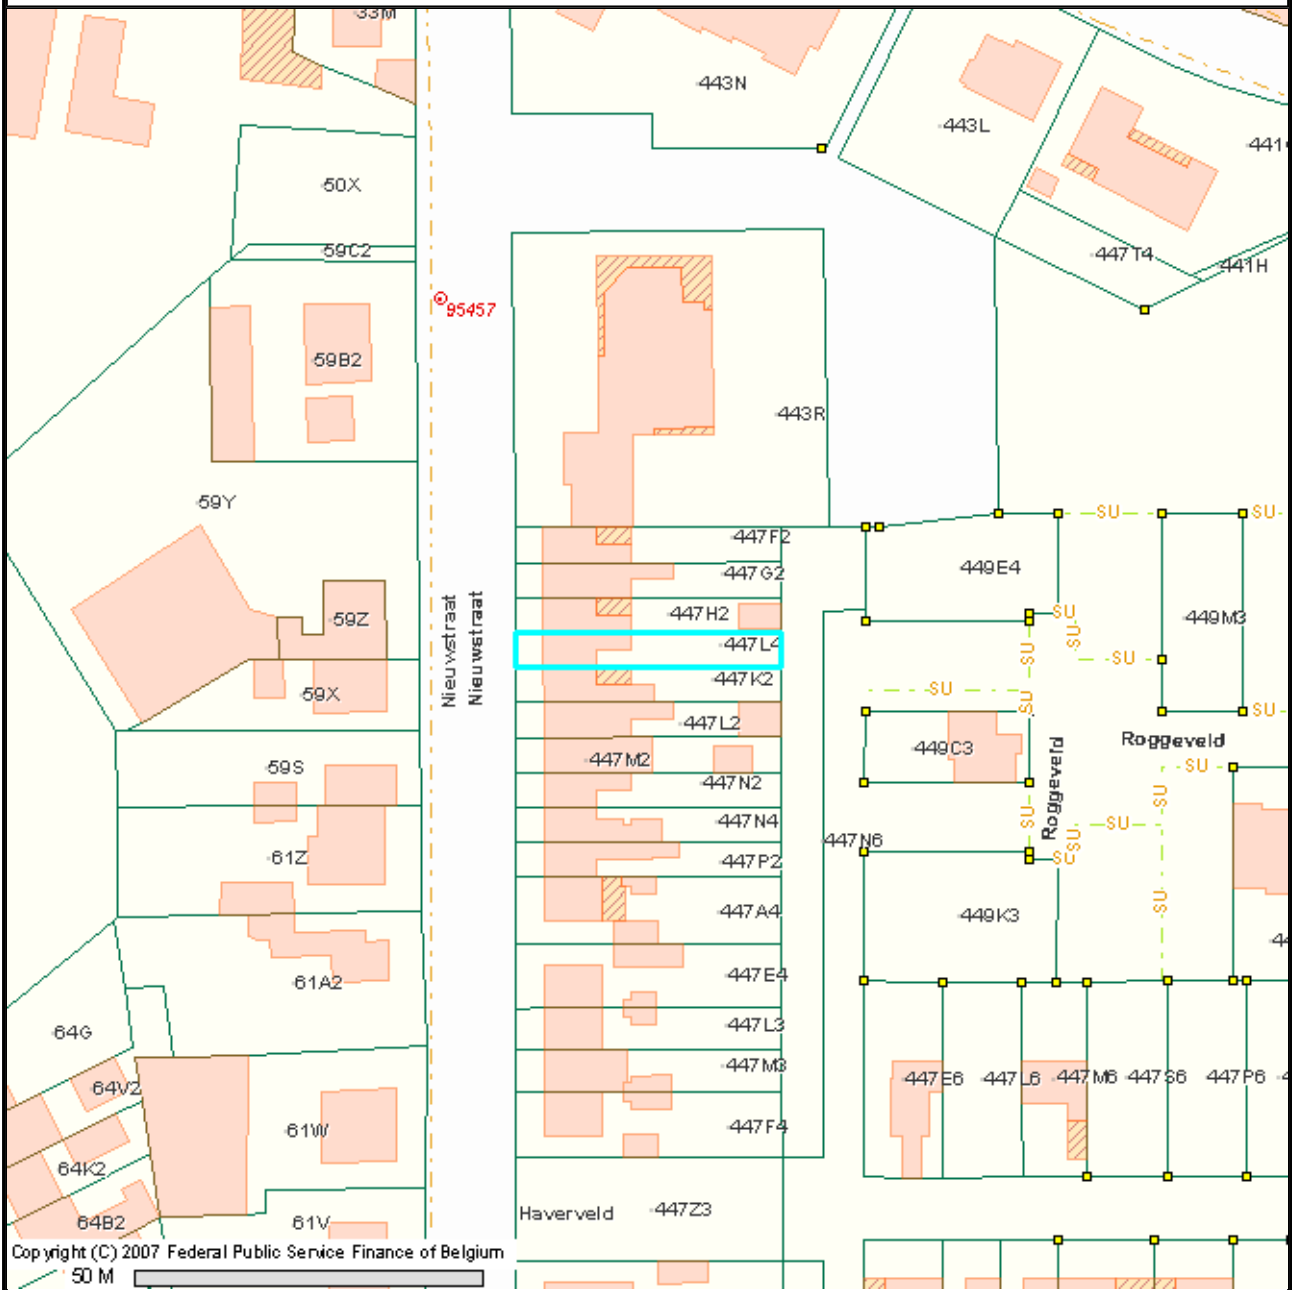

Kadastraal percelenplan - toestand op 1/1/2010

Geproduceerd met CADMAP WEB VIEWER
© De Algemene Administratie van de Patrimoniumdocumentatie is de exclusieve eigenaar van de kadastrale gegevens die op dit document voorkomen.
Dit document mag niet worden gebruikt als officieel kadastraal uittreksel.