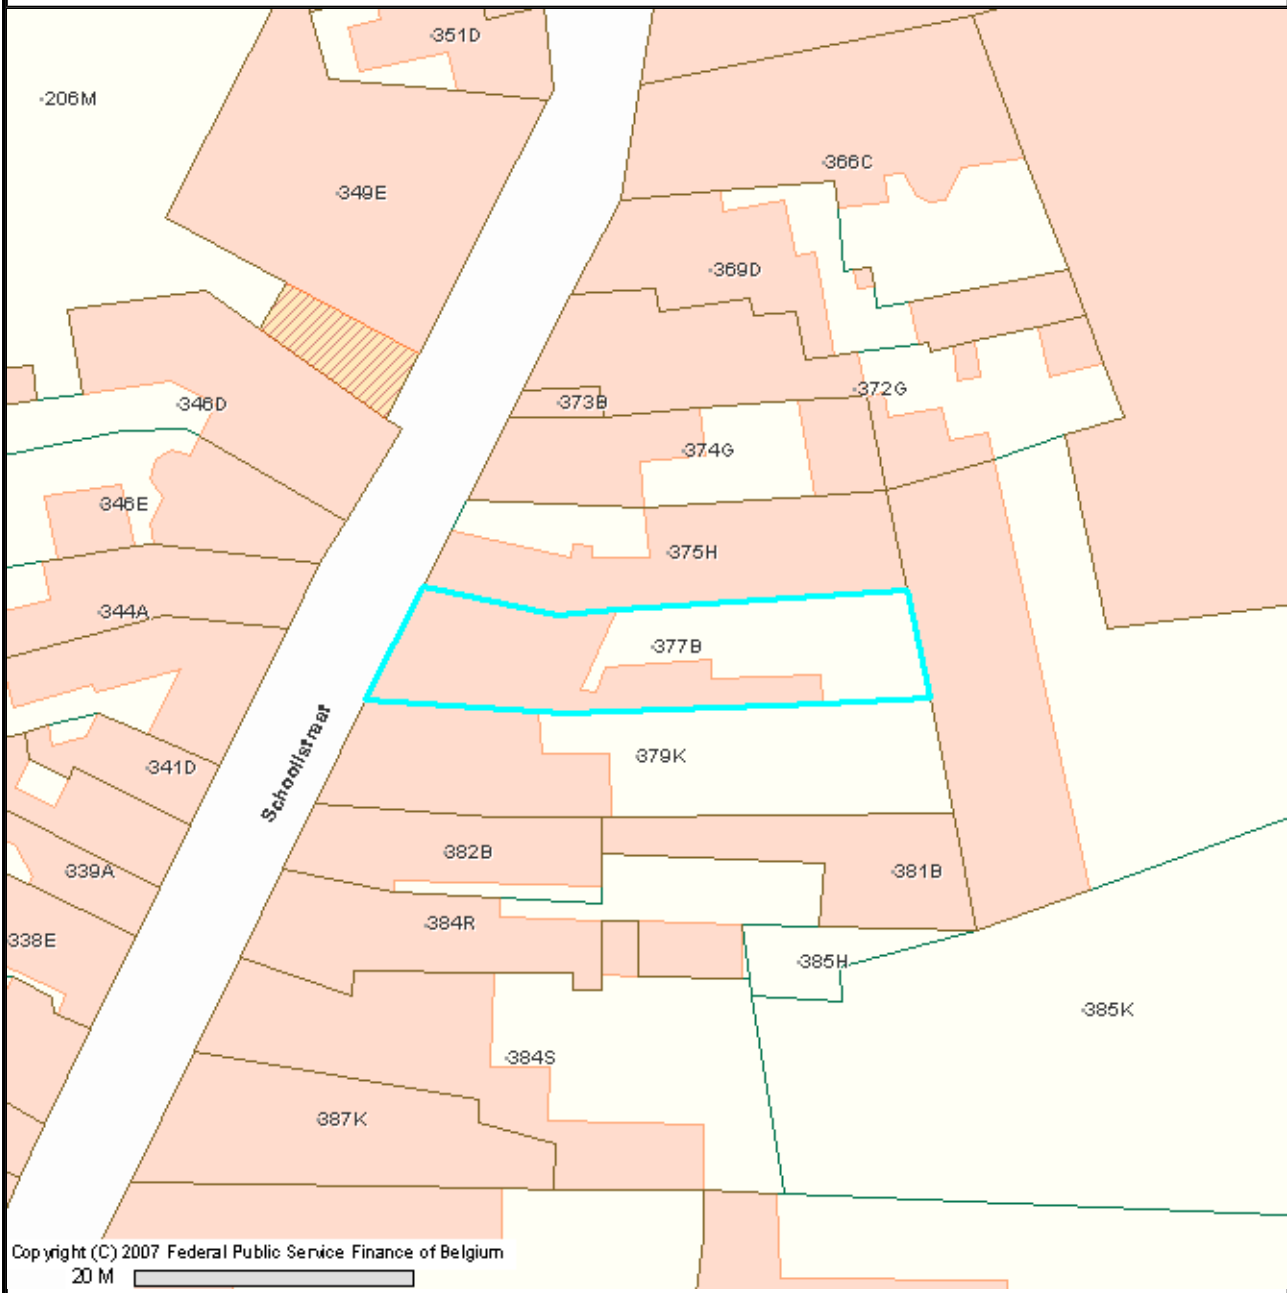

# Kadastraal percelenplan - toestand op 1/1/2010

Geproduceerd met CADMAP WEB VIEWER  
© De Algemene Administratie van de Patrimoniumdocumentatie is de exclusieve eigenaar van de kadastrale gegevens die op dit document voorkomen.  
Dit document mag niet worden gebruikt als officieel kadastraal uittreksel.